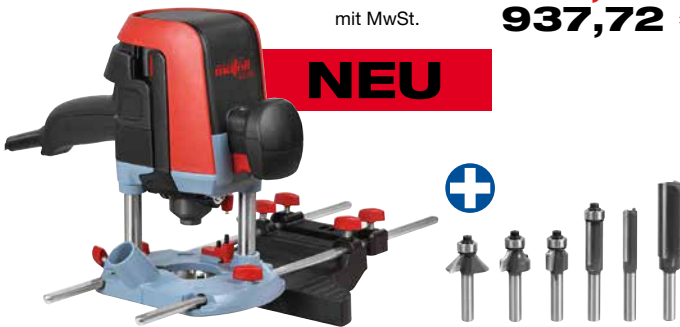

AngebotePLUS

gültig bis 31.08.2023

mafell
creating excellence

LO 55

1 Oberfräse LO 55 im MAX 3*
1 Fräser-Set LO-FS8 6T

91A901 649,00
090283 139,00

Einführungspreis ohne MwSt.
mit MwSt.

788,00 €
937,72 €

NEU

*Lieferumfang: 1 Parallelanschlag mit Feineinstellung; 1 Späneabweiser;
1 Kopiering 20 mm; 1 Kopiering 30 mm; 1 Kopiering 40 mm; 1 Adapter Leigh;
1 Absaugadapter; 1 Absaugadapter für F-Schiene; 1 Anschlussleitung 4 m

KSS 40 18M bl

1 Kappschiene-Säge KSS 40 18M bl im T-MAX*
1 Sägeblatt-HM, 120 x 1,2/1,8 x 20 mm, Z 24, WZ
1 Sägeblatt-HM, 120 x 1,2/1,8 x 20 mm, Z 40, FZ/TR
Preisvorteil
Paketpreis

91B301
092558
092559
1P0333
88,00 €
1.237,00 €
1.472,03 €

Angebotspreis ohne MwSt.
mit MwSt.

1.149,00 €
1.367,31 €

Bis **150,-€***
BG Bau-Prämie.
Weitere Infos auf www.bgbau.de