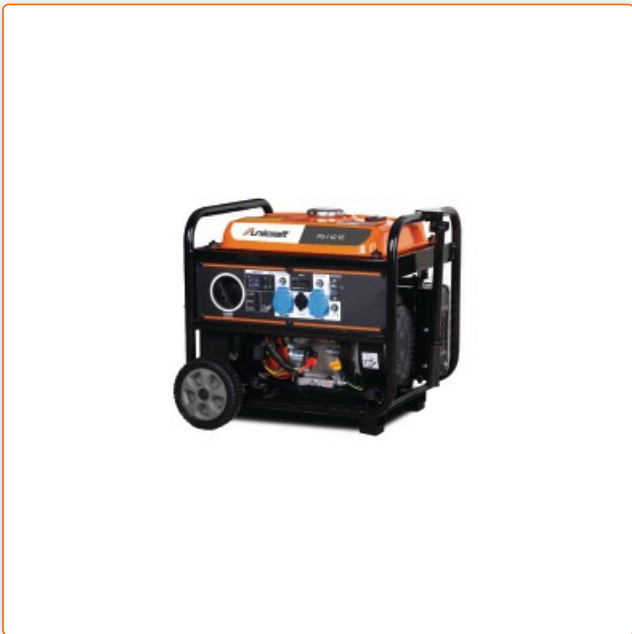

1. Handstart
2. Motor Ein/Aus und E-Start
3. Eco-Modus Ein/Aus
4. Kontrollleuchten
5. Schuko Steckdose 230 V mit Schutzschalter
6. Schuko Steckdose 230 V mit Schutzschalter
7. DC 12 V Steckdose mit Schutzschalter

Technische Daten

Abmessungen und Gewichte			
Länge (Produkt) ca.	557 mm	Breite/Tiefe (Produkt) ca.	464 mm
Höhe (Produkt) ca.	478 mm	Gewicht (Netto) ca.	42 kg
Antrieb			
Antrieb	SV230	Leistungsfaktor	0,9 Cos ϕ
Anlasser	E-Start	Kraftstoff	Benzin
Fassungsvermögen Tank	15 l	Laufzeit bei 50% Last	9 h